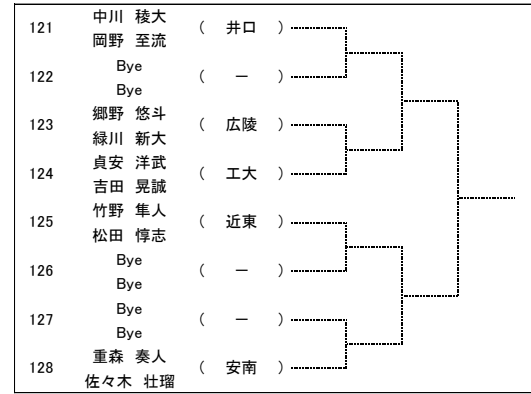

第75回 広島県高等学校総合体育大会テニス競技(個人の部) 広島地区予選

男子ダブルス (仮)

日時: 令和4(2022)年4月16日(土)、17日(日)、日()
場所: 広域公園テニスコート

75回 広島県高等学校総合体育大会テニス競技(個人の部) 広島地区予 女子シングルス (仮)

日時: 令和4(2022)年4月16日(土)、17日(日)、日
場所: 広島翔洋テニスコート

第75回 広島県高等学校総合体育大会テニス競技(個人の部) 広島地区予選

女子ダブルス (仮)

日時: 令和4(2022)年4月16日(土)、17日(日)、日()

場所: 広島翔洋テニスコート

| | |
|---|--------------|
| 1 | 春貝地 佑奈 (市広) |
| 2 | 中川 愛梨 (県広) |
| 3 | 錦山 ひまり (観音) |
| 4 | 太田 愛俐 (五日) |
| 5 | 大下 瑞姫 (-) |
| 6 | 有江 望々花 (-) |
| | Bye (-) |
| | Bye (-) |
| | 沖 明寿香 (安古) |
| | 楨本 愛桜 |