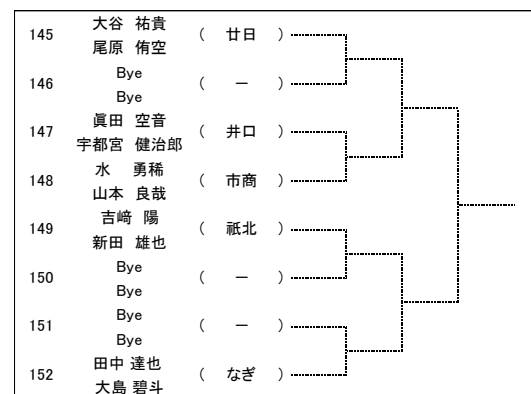

第75回 広島県高等学校総合体育大会テニス競技(個人の部) 広島地区予選

男子ダブルス (仮)

日時: 令和4(2022)年4月16日(土)、17日(日)、日()
場所: 広域公園テニスコート

75回 広島県高等学校総合体育大会テニス競技(個人の部) 広島地区予 女子シングルス (仮)

日時: 令和4(2022)年4月16日(土)、17日(日)、日
場所: 広島翔洋テニスコート

第75回 広島県高等学校総合体育大会テニス競技(個人の部) 広島地区予選

女子ダブルス (仮)

日時: 令和4(2022)年4月16日(土)、17日(日)、日()

場所: 広島翔洋テニスコート

| | |
|---|--------------|
| 1 | 春貝地 佑奈 (市広) |
| 2 | 中川 愛梨 (県広) |
| 3 | 錦山 ひまり (観音) |
| 4 | 太田 愛俐 (五日) |
| 5 | 大下 瑞姫 (-) |
| 6 | 有江 望々花 (-) |
| | Bye (-) |
| | Bye (-) |
| | 沖 明寿香 (安古) |
| | 楨本 愛桜 |