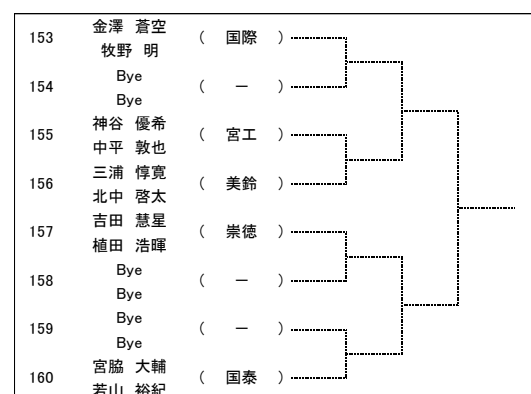

第75回 広島県高等学校総合体育大会テニス競技(個人の部) 広島地区予選

男子ダブルス (仮)

日時: 令和4(2022)年4月16日(土)、17日(日)、日()
場所: 広域公園テニスコート

75回 広島県高等学校総合体育大会テニス競技(個人の部) 広島地区予 女子シングルス (仮)

日時: 令和4(2022)年4月16日(土)、17日(日)、日
場所: 広島翔洋テニスコート

第75回 広島県高等学校総合体育大会テニス競技(個人の部) 広島地区予選

女子ダブルス (仮)

日時: 令和4(2022)年4月16日(土)、17日(日)、日()

場所: 広島翔洋テニスコート

| | |
|---|--------------|
| 1 | 春貝地 佑奈 (市広) |
| 2 | 中川 愛梨 (県広) |
| 3 | 錦山 ひまり (観音) |
| 4 | 太田 愛俐 (五日) |
| 5 | 大下 瑞姫 (-) |
| 6 | 有江 望々花 (-) |
| | Bye (-) |
| | Bye (-) |
| | 沖 明寿香 (安古) |
| | 楨本 愛桜 |