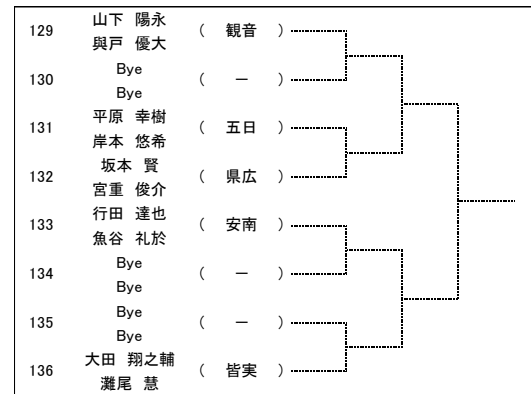

第75回 広島県高等学校総合体育大会テニス競技(個人の部) 広島地区予選

男子ダブルス (仮)

日時: 令和4(2022)年4月16日(土)、17日(日)、日()
場所: 広域公園テニスコート

75回 広島県高等学校総合体育大会テニス競技(個人の部) 広島地区予 女子シングルス (仮)

日時: 令和4(2022)年4月16日(土)、17日(日)、日
場所: 広島翔洋テニスコート

第75回 広島県高等学校総合体育大会テニス競技(個人の部) 広島地区予選

女子ダブルス (仮)

日時: 令和4(2022)年4月16日(土)、17日(日)、日()

場所: 広島翔洋テニスコート

| | |
|---|--------------|
| 1 | 春貝地 佑奈 (市広) |
| 2 | 中川 愛梨 (県広) |
| 3 | 錦山 ひまり (観音) |
| 4 | 太田 愛俐 (五日) |
| 5 | 大下 瑞姫 (-) |
| 6 | 有江 望々花 (-) |
| | Bye (-) |
| | Bye (-) |
| | 沖 明寿香 (安古) |
| | 楨本 愛桜 |