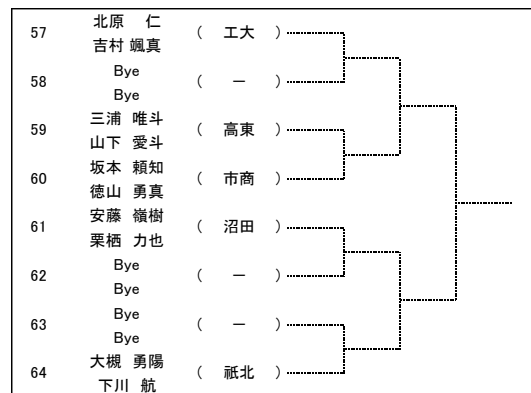

第75回 広島県高等学校総合体育大会テニス競技(個人の部) 広島地区予選

男子ダブルス (仮)

日時: 令和4(2022)年4月16日(土)、17日(日)、日()
場所: 広域公園テニスコート

75回 広島県高等学校総合体育大会テニス競技(個人の部) 広島地区予 女子シングルス (仮)

日時: 令和4(2022)年4月16日(土)、17日(日)、日
場所: 広島翔洋テニスコート

第75回 広島県高等学校総合体育大会テニス競技(個人の部) 広島地区予選

女子ダブルス (仮)

日時: 令和4(2022)年4月16日(土)、17日(日)、日()

場所: 広島翔洋テニスコート

| | |
|---|--------------|
| 1 | 春貝地 佑奈 (市広) |
| 2 | 中川 愛梨 (県広) |
| 3 | 錦山 ひまり (観音) |
| 4 | 太田 愛俐 (五日) |
| 5 | 大下 瑞姫 (-) |
| 6 | 有江 望々花 (-) |
| | Bye (-) |
| | Bye (-) |
| | 沖 明寿香 (安古) |
| | 楨本 愛桜 |