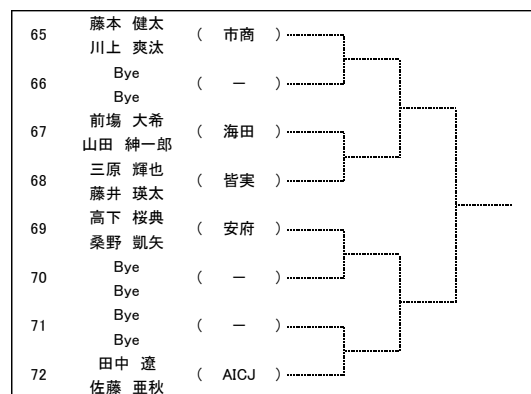

第75回 広島県高等学校総合体育大会テニス競技(個人の部) 広島地区予選

男子ダブルス (仮)

日時: 令和4(2022)年4月16日(土)、17日(日)、日()
場所: 広域公園テニスコート

75回 広島県高等学校総合体育大会テニス競技(個人の部) 広島地区予 女子シングルス (仮)

日時: 令和4(2022)年4月16日(土)、17日(日)、日
場所: 広島翔洋テニスコート

第75回 広島県高等学校総合体育大会テニス競技(個人の部) 広島地区予選

女子ダブルス (仮)

日時: 令和4(2022)年4月16日(土)、17日(日)、日()

場所: 広島翔洋テニスコート

| | |
|---|--------------|
| 1 | 春貝地 佑奈 (市広) |
| 2 | 中川 愛梨 (県広) |
| 3 | 錦山 ひまり (観音) |
| 4 | 太田 愛俐 (五日) |
| 5 | 大下 瑞姫 (-) |
| 6 | 有江 望々花 (-) |
| | Bye (-) |
| | Bye (-) |
| | 沖 明寿香 (安古) |
| | 楨本 愛桜 |