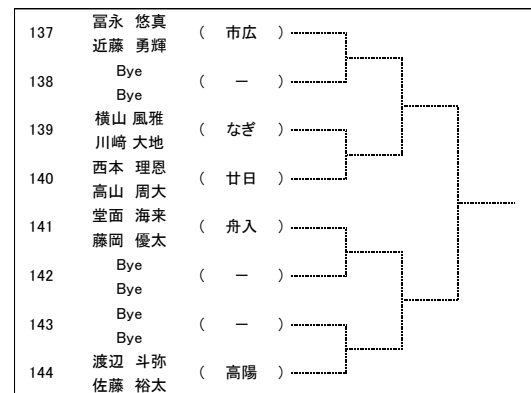

第75回 広島県高等学校総合体育大会テニス競技(個人の部) 広島地区予選

男子ダブルス (仮)

日時: 令和4(2022)年4月16日(土)、17日(日)、日()
場所: 広域公園テニスコート

75回 広島県高等学校総合体育大会テニス競技(個人の部) 広島地区予 女子シングルス (仮)

日時: 令和4(2022)年4月16日(土)、17日(日)、日
場所: 広島翔洋テニスコート

第75回 広島県高等学校総合体育大会テニス競技(個人の部) 広島地区予選

女子ダブルス (仮)

日時: 令和4(2022)年4月16日(土)、17日(日)、日()

場所: 広島翔洋テニスコート

| | |
|---|--------------|
| 1 | 春貝地 佑奈 (市広) |
| 2 | 中川 愛梨 (県広) |
| 3 | 錦山 ひまり (観音) |
| 4 | 太田 愛俐 (五日) |
| 5 | 大下 瑞姫 (-) |
| 6 | 有江 望々花 (-) |
| | Bye (-) |
| | Bye (-) |
| | 沖 明寿香 (安古) |
| | 楨本 愛桜 |