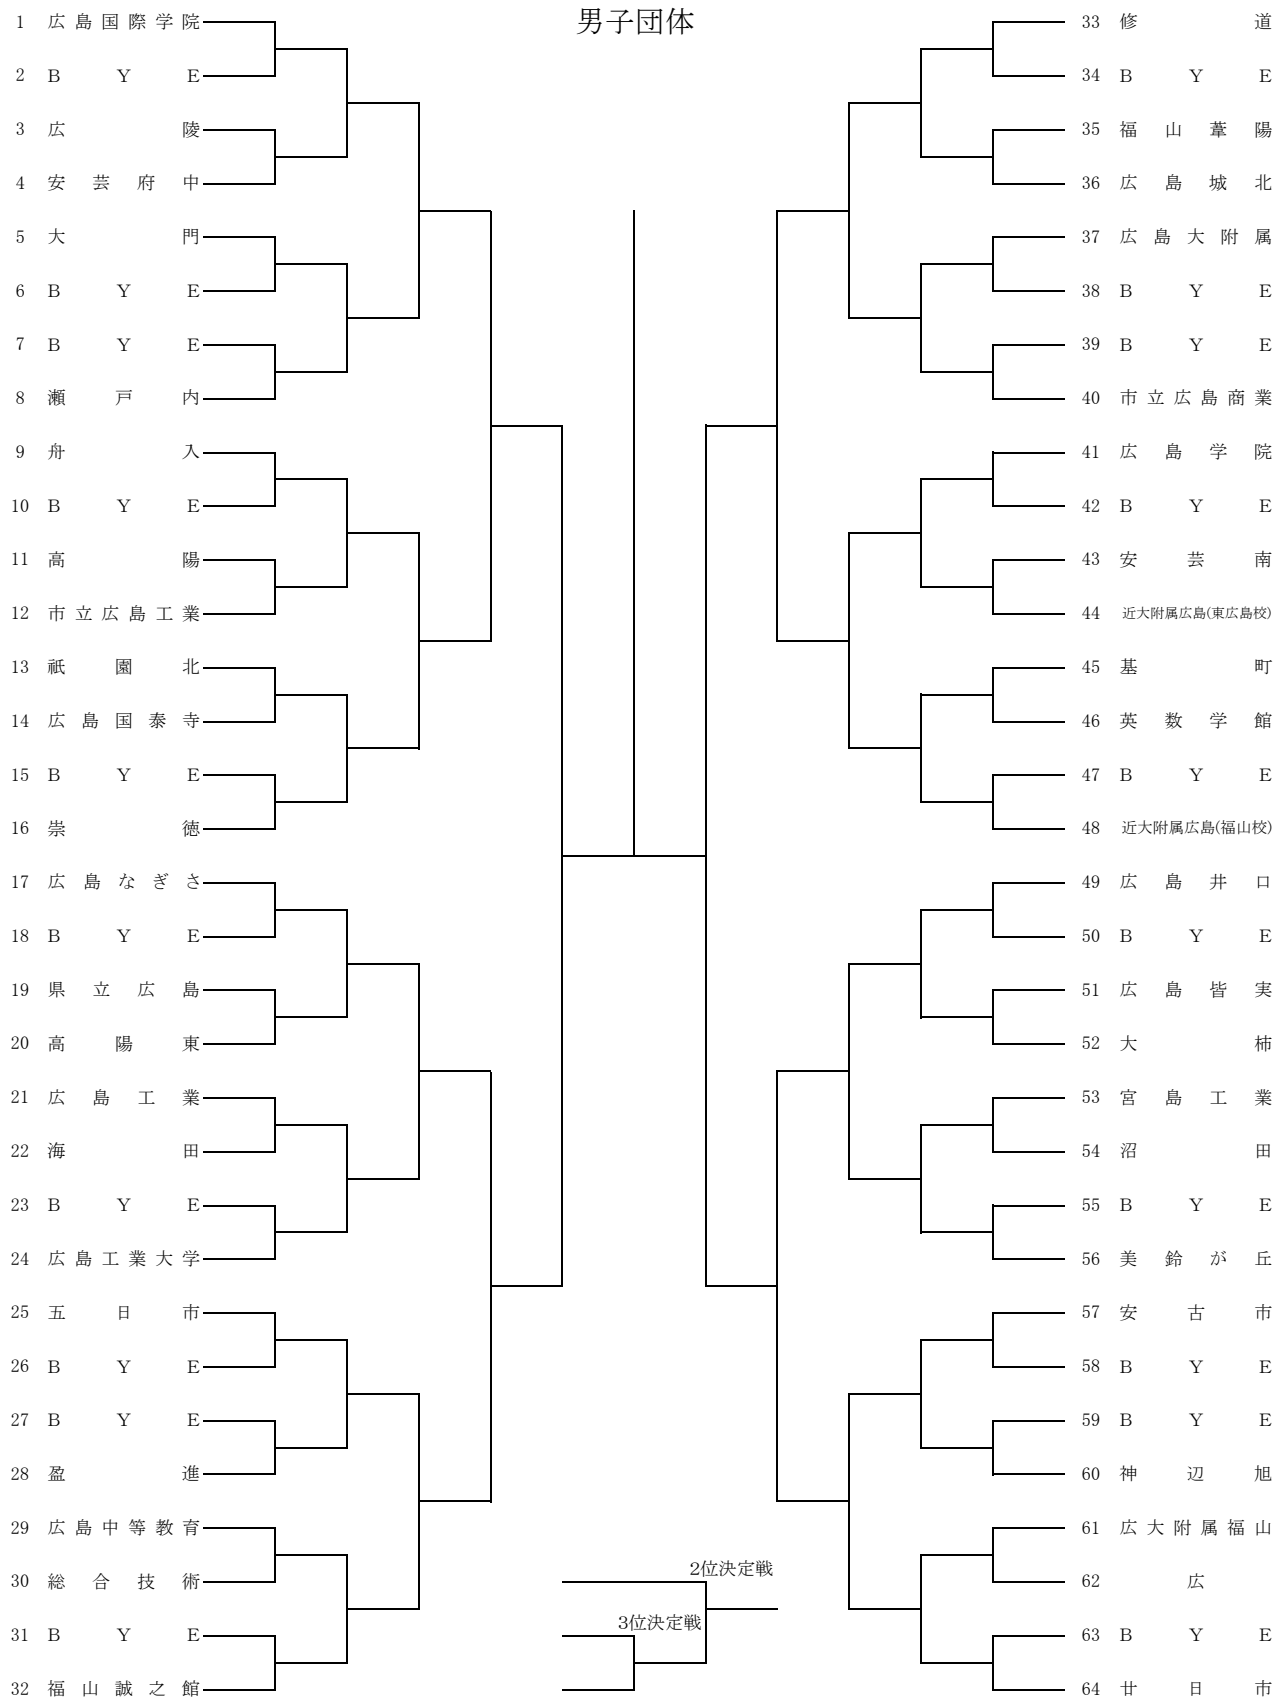

会 場 及 び 日 程

大会会場	10月30日(土) ・ 10月31日(日)	びんご運動公園テニスコート
	10月30日(土)	やまみ三原運動公園テニスコート
試合日程	10月30日(土)	8:10~9:30 練習コート(割り当て表にて)
		~9:30 受付
		9:00~9:30 顧問・監督会議
		10:00 開始通告
		10:00~ 試合開始(ベスト8進出まで実施)
	10月31日(日)	8:10~8:45 練習コート(試合進行状況による)
		~8:30 受付(顧問・監督会議)
		9:00 試合開始
		(決勝まで実施、3位・2位決定戦)
		試合終了後 表彰式

第74回 広島県高等学校テニス新人大会(団体戦)

兼 第44回 全国選抜高校テニス大会 中国地区大会 広島県予選

10月30日(土) No. 41~No. 64 びんご運動公園テニスコート
 10月30日(土) No. 1~No. 40 やまみ三原運動公園テニスコート
 10月31日(日) びんご運動公園テニスコート

男子団体

シード 1. 広島国際学院 2. 廿日市 3. 修道 4. 福山誠之館 5. 広島なぎさ 6. 近大附属広島(福山校) 7. 広島井口 8. 崇徳
 9. 舟入 10~11. 美鈴が丘 10~11. 広島学院 12. 広島工業大学

第74回 広島県高等学校テニス新人大会(団体戦)

兼 第44回 全国選抜高校テニス大会 中国地区大会 広島県予選

10月30日(土) びんご運動公園テニスコート

10月31日(日) びんご運動公園テニスコート

女子団体

シード 1. 山陽女学園 2. 安田女子 3. 広陵 4. 神辺旭 5. 広島なぎさ 6. 広島国泰寺 7. 比治山女子 8. 美鈴が丘

10月30日(土) びんご運動公園テニスコート

*最初(8:10~8:30、8:30~8:50)に練習コートを使用する学校は、シングルススティック・スコアボード等の準備をお願いします。