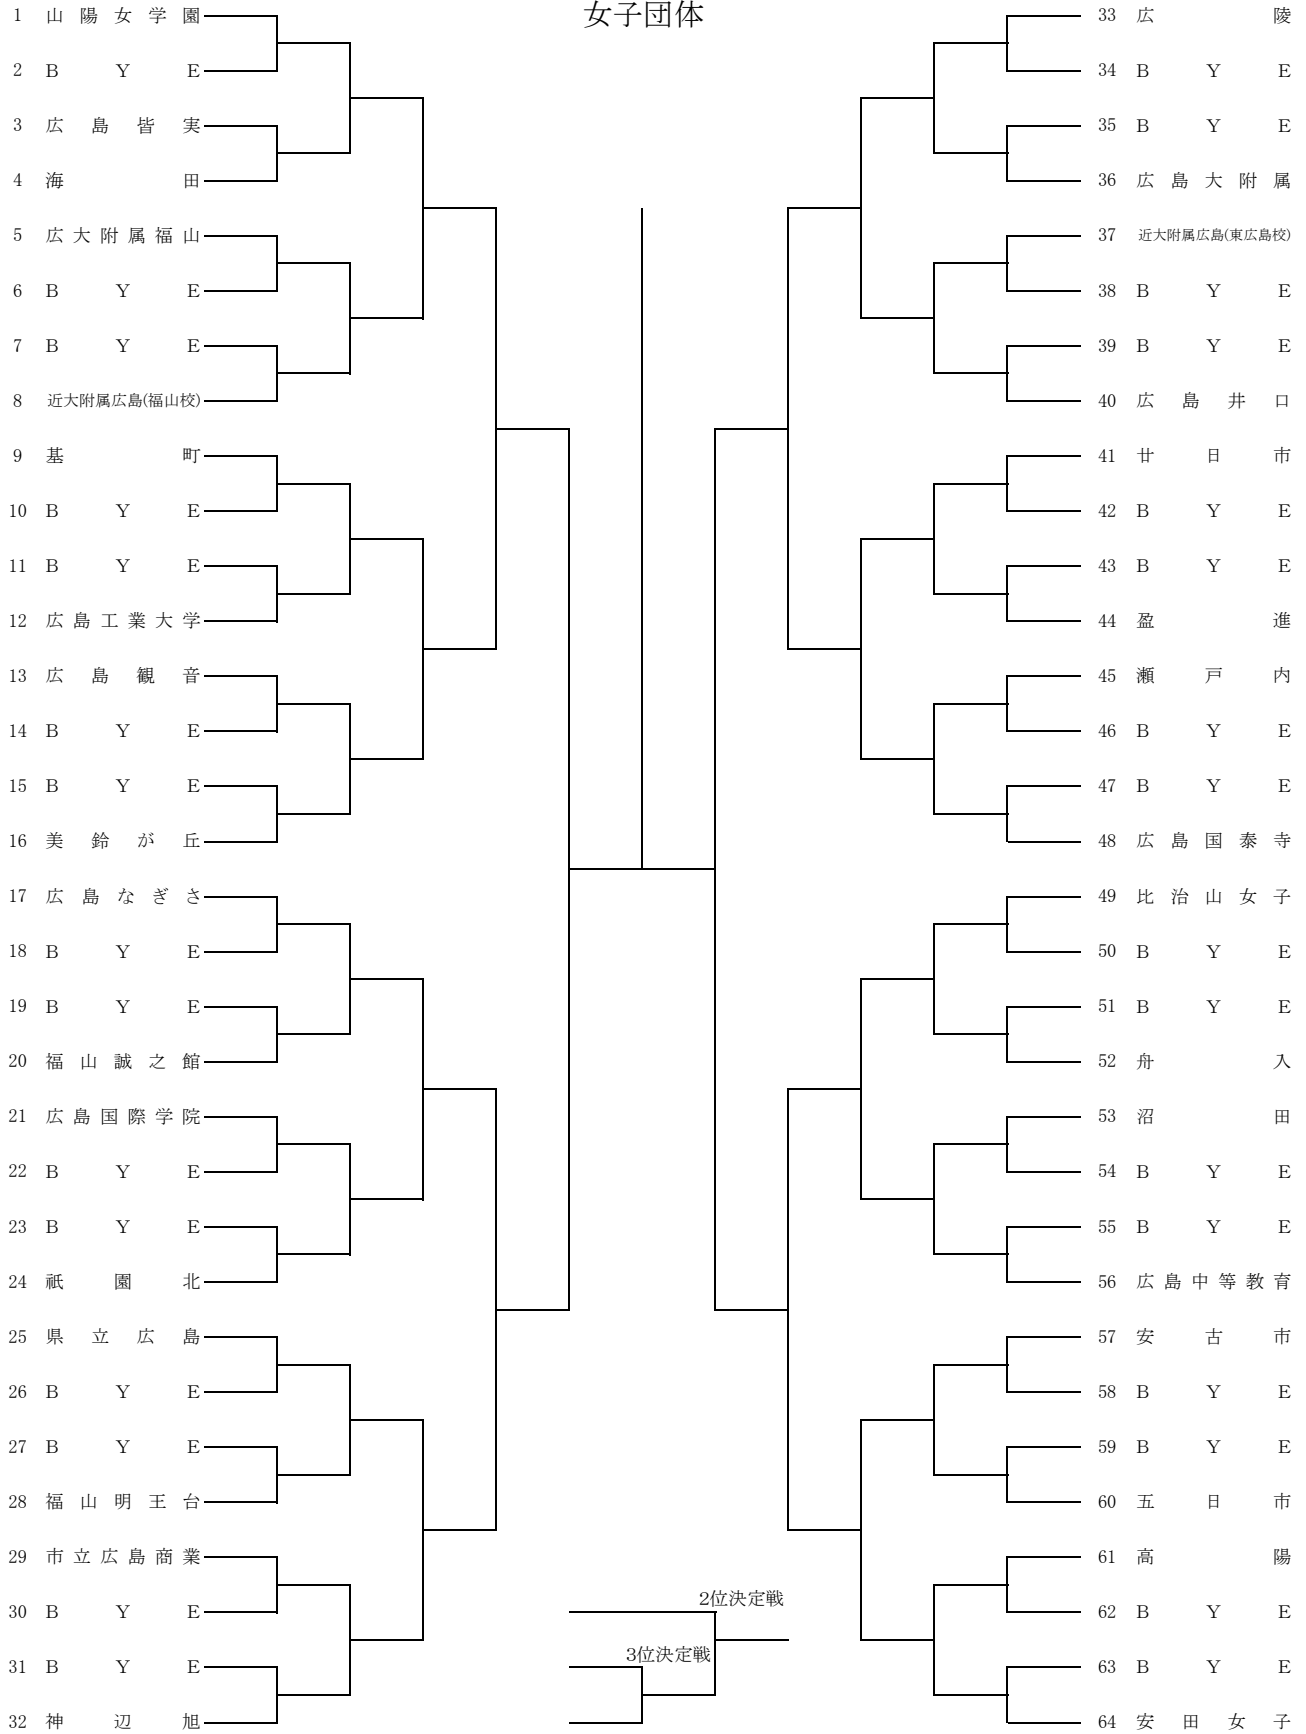

会 場 及 び 日 程

大会会場	10月30日(土) ・ 10月31日(日)	びんご運動公園テニスコート
	10月30日(土)	やまみ三原運動公園テニスコート
試合日程	10月30日(土)	8:10~9:30 練習コート(割り当て表にて)
		~9:30 受付
		9:00~9:30 顧問・監督会議
		10:00 開始通告
		10:00~ 試合開始(ベスト8進出まで実施)
	10月31日(日)	8:10~8:45 練習コート(試合進行状況による)
		~8:30 受付(顧問・監督会議)
		9:00 試合開始
		(決勝まで実施、3位・2位決定戦)
		試合終了後 表彰式

第74回 広島県高等学校テニス新人大会(団体戦)

兼 第44回 全国選抜高校テニス大会 中国地区大会 広島県予選

10月30日(土) No. 41~No. 64 びんご運動公園テニスコート
 10月30日(土) No. 1~No. 40 やまみ三原運動公園テニスコート
 10月31日(日) びんご運動公園テニスコート

男子団体

シード 1. 広島国際学院 2. 廿日市 3. 修道 4. 福山誠之館 5. 広島なぎさ 6. 近大附属広島(福山校) 7. 広島井口 8. 崇徳
 9. 舟入 10~11. 美鈴が丘 10~11. 広島学院 12. 広島工業大学

第74回 広島県高等学校テニス新人大会(団体戦)

兼 第44回 全国選抜高校テニス大会 中国地区大会 広島県予選

10月30日(土) びんご運動公園テニスコート

10月31日(日) びんご運動公園テニスコート

女子団体

シード 1. 山陽女学園 2. 安田女子 3. 広陵 4. 神辺旭 5. 広島なぎさ 6. 広島国泰寺 7. 比治山女子 8. 美鈴が丘

10月30日(土) びんご運動公園テニスコート

*最初(8:10~8:30、8:30~8:50)に練習コートを使用する学校は、シングルススティック・スコアボード等の準備をお願いします。